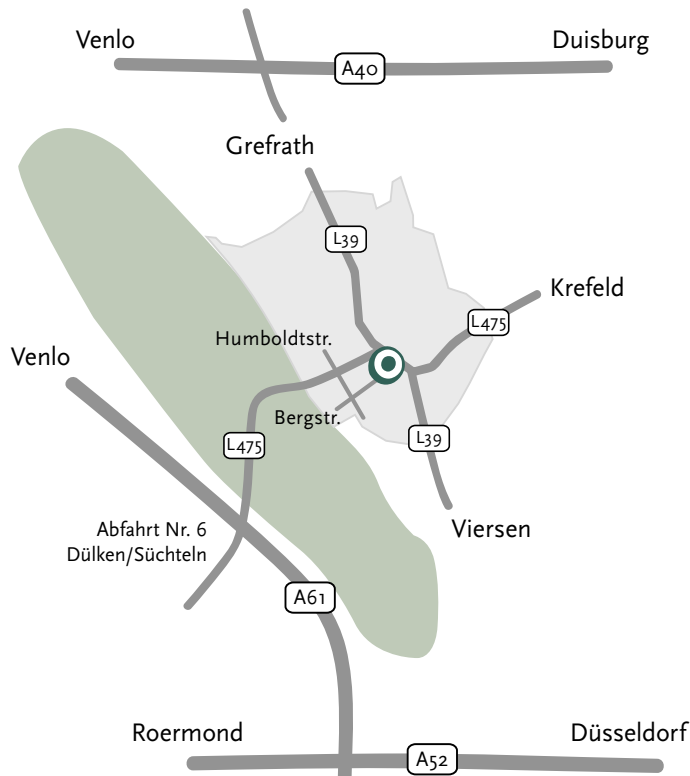

## Wegbeschreibung

### Aus Richtung Mönchengladbach:

Auf der A61 fahren Sie Richtung Venlo bis zur Autobahnabfahrt Nr. 6 (Dülken/Süchteln). Rechts abfahren Richtung Süchteln und bis zur ersten Kreuzung der Hindenburgstraße (L275) folgen, hier rechts in die Humboldtstraße einbiegen und die nächste Möglichkeit links in die Bergstraße einbiegen. Die Bergstraße bis zum Ende durch fahren und Parken.

### Aus Richtung Duisburg:

Auf der A40 fahren Sie Richtung Venlo bis zur Autobahnabfahrt Nr. 3 (Wankum). Rechts abfahren Richtung Viersen / Grefrath und auf der L39 bis Süchteln durchfahren. In Süchteln Richtung Viersen weiter fahren, bis zur Kreuzung Hindenburgstraße (L275). Hier rechts Richtung Dülken und der Autobahn A61 fahren bis zur Kreuzung Humboldtstraße. Nun links in die Humboldtstraße einbiegen und die nächste Möglichkeit links in die Bergstraße einbiegen. Die Bergstraße bis zum Ende durch fahren und Parken.